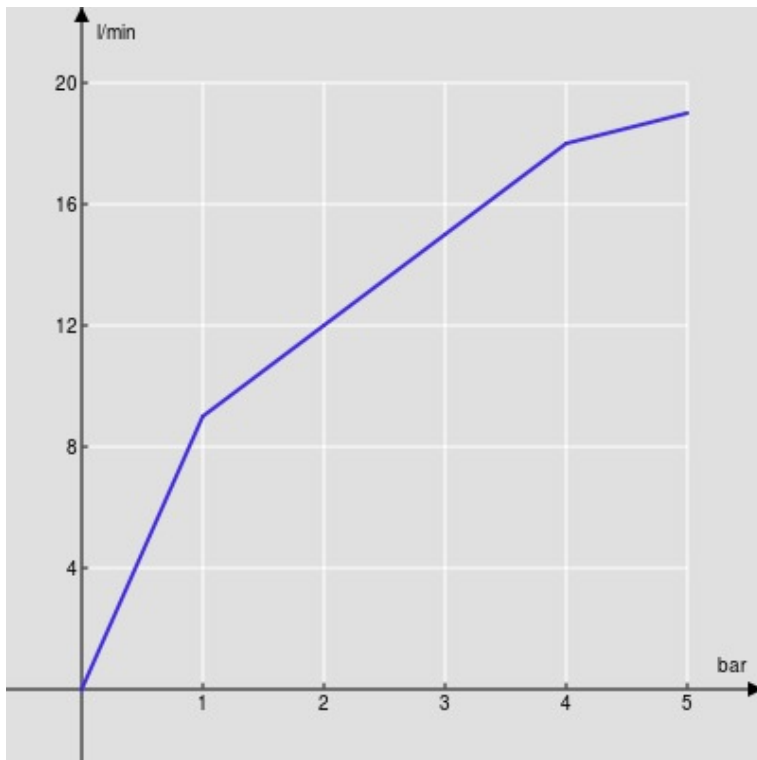

SPECIFICHE

Parte esterna batteria 3 fori a parete con bocca lunga

Diamond smoke PVD

Aeratore anticalcare M 18,5 x 1, portata 5 l/min

Lunghezza bocca min 175 - max 206 mm

Senza scarico

Imballo: 41 x 21 x 7 cm / 0,006027 m³ / 2,468 kg

DIAGRAMMA DI PORTATA: ACQUA CALDA/FREDDA

— Aeratore

DIAGRAMMA DI PORTATA: ACQUA MISCELATA

— Aeratore