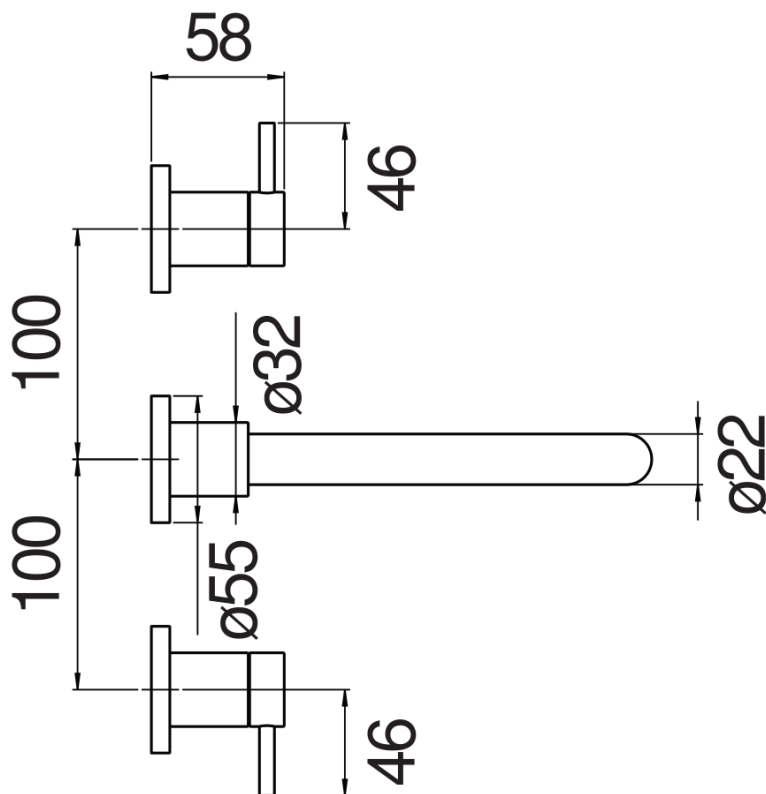

SPECIFICHE

Parte esterna batteria 3 fori a parete con bocca lunga

Diamond smoke PVD

Aeratore anticalcare M 18,5 x 1, portata 5 l/min

Lunghezza bocca min 175 - max 206 mm

Senza scarico

Imballo: 41 x 21 x 7 cm / 0,006027 m³ / 2,468 kg

DIAGRAMMA DI PORTATA: ACQUA CALDA/FREDDA

— Aeratore

DIAGRAMMA DI PORTATA: ACQUA MISCELATA

— Aeratore