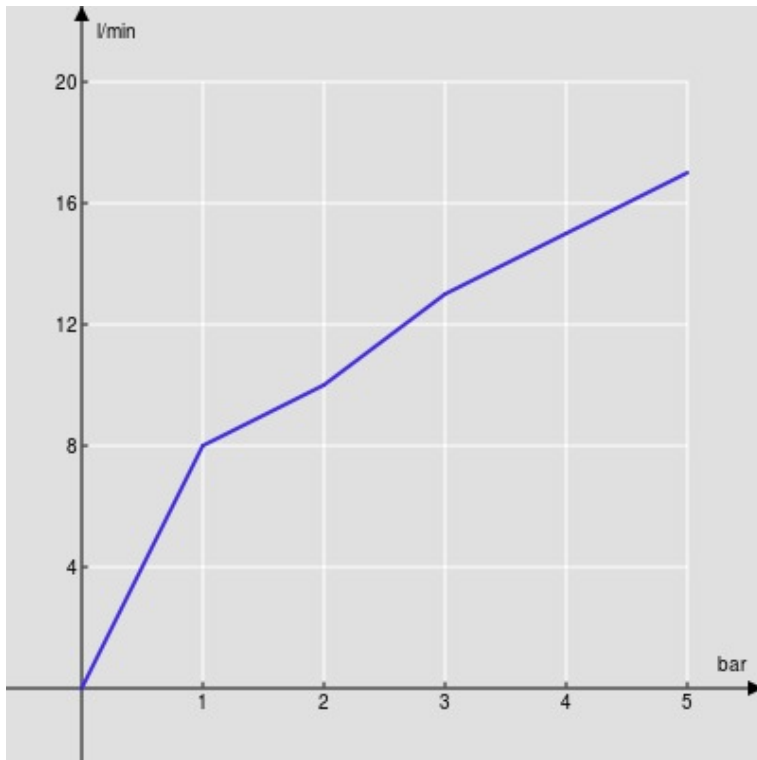

SPECIFICHE

Parte esterna batteria 3 fori a parete con bocca lunga

Diamond smoke PVD

Aeratore anticalcare M 18,5 x 1, portata 5 l/min

Lunghezza bocca min 175 - max 206 mm

Senza scarico

Imballo: 41 x 21 x 7 cm / 0,006027 m³ / 2,468 kg

DIAGRAMMA DI PORTATA: ACQUA CALDA/FREDDA

— Aeratore

DIAGRAMMA DI PORTATA: ACQUA MISCELATA

— Aeratore