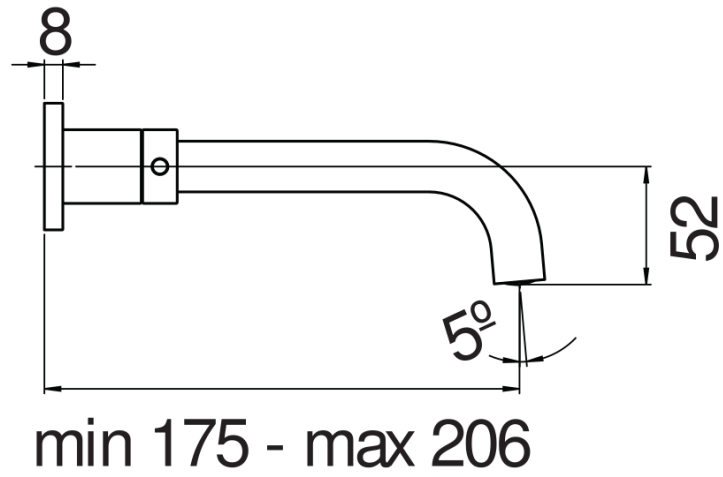

SPECIFICHE

Parte esterna batteria 3 fori a parete con bocca lunga

Diamond smoke PVD

Aeratore anticalcare M 18,5 x 1, portata 5 l/min

Lunghezza bocca min 175 - max 206 mm

Senza scarico

Imballo: 41 x 21 x 7 cm / 0,006027 m³ / 2,468 kg

DIAGRAMMA DI PORTATA: ACQUA CALDA/FREDDA

— Aeratore

DIAGRAMMA DI PORTATA: ACQUA MISCELATA

— Aeratore